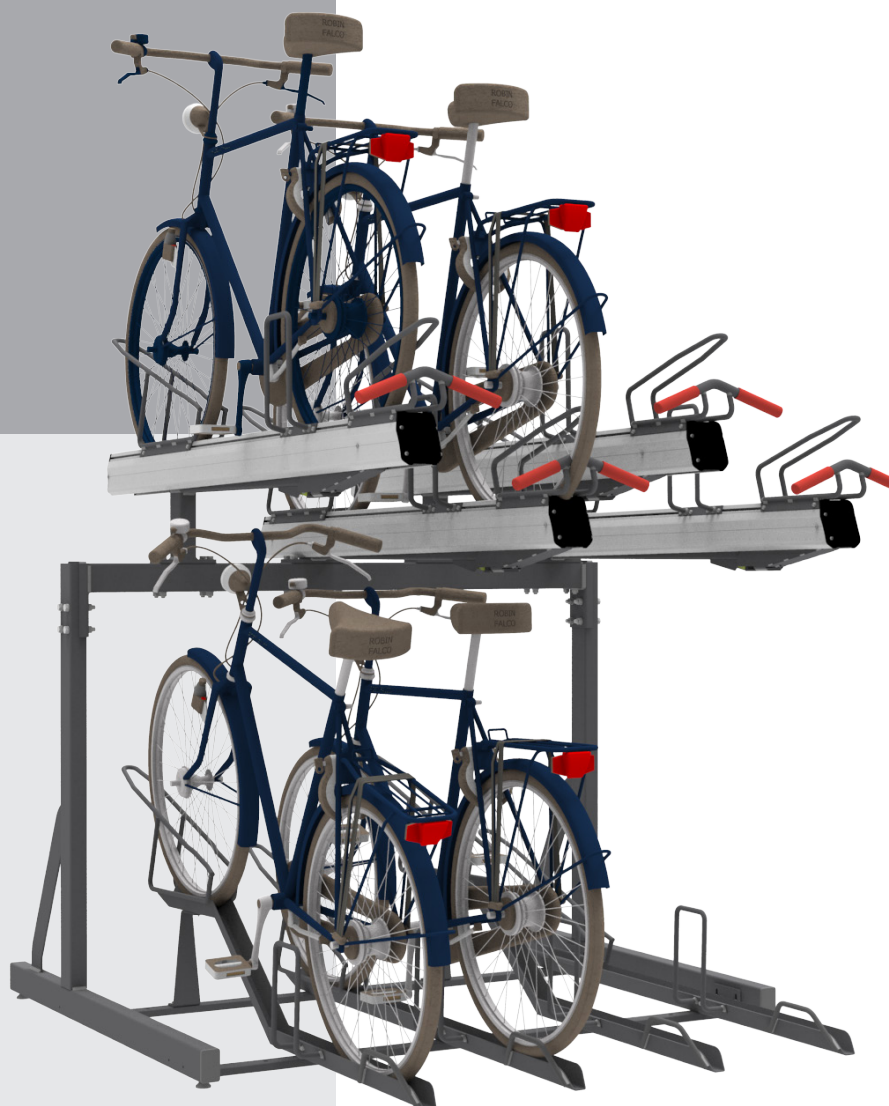

## FALCOLEVEL PREMIUM+

Het etage-fietsenrek FalcoLevel Premium+ is een gebruiksvriendelijk fietsparkeersysteem waarin twee keer zoveel fietsen geparkeerd kunnen worden op hetzelfde aantal vierkante meter als een enkellaags fietsenrek.