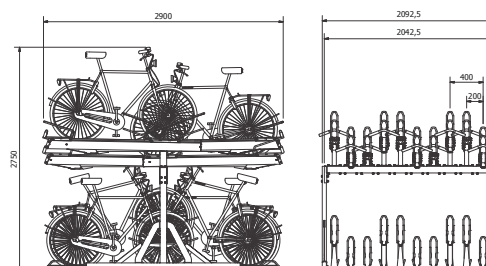

## FALCOLEVEL PREMIUM+

omschrijving	artikelnummer
Enkelzijdig etage fietsparkeersysteem model FalcoLevel Premium+, 4 plaatsen boven met gasdrukveer en 4 plaatsen onder, h.o.h 37,5 cm, lengte 150,5 cm	00.354.037
Enkelzijdig etage fietsparkeersysteem model FalcoLevel Premium+, 4 plaatsen boven met gasdrukveer en 4 plaatsen onder, h.o.h 40 cm, lengte 159,25 cm	00.354.040
Enkelzijdig fietsparkeersysteem model FalcoLevel Premium+, 4 plaatsen boven met gasdrukveer en 4 plaatsen onder, h.o.h 50 cm, lengte 194,25 cm	00.354.050
Enkelzijdig etage fietsparkeersysteem model FalcoLevel Premium+, 6 plaatsen boven met gasdrukveer en 6 plaatsen onder, h.o.h 37,5 cm, lengte 225,5 cm	00.356.037
Enkelzijdig etage fietsparkeersysteem model FalcoLevel Premium+, 6 plaatsen boven met gasdrukveer en 6 plaatsen onder, h.o.h 40 cm, lengte 239,25 cm	00.356.040
Enkelzijdig etage fietsparkeersysteem model FalcoLevel Premium+, 6 plaatsen boven met gasdrukveer en 6 plaatsen onder, h.o.h 50 cm, lengte 294,25 cm	00.356.050
Dubbelzijdig etage fietsparkeersysteem model FalcoLevel Premium+, 8 plaatsen boven met gasdrukveer en 8 plaatsen onder, h.o.h. 18,75 cm, lengte 150,5 cm	00.368.018
Dubbelzijdig etage fietsparkeersysteem model FalcoLevel Premium+, 8 plaatsen boven met gasdrukveer en 8 plaatsen onder, h.o.h. 20 cm, lengte 159,25 cm	00.368.020
Dubbelzijdig etage fietsparkeersysteem model FalcoLevel Premium+, 8 plaatsen boven met gasdrukveer en 8 plaatsen onder, h.o.h. 25 cm, lengte 194,25 cm	00.368.025
Dubbelzijdig etage fietsparkeersysteem model FalcoLevel Premium+, 10 plaatsen boven met gasdrukveer en 10 plaatsen onder, h.o.h 18,75 cm, lengte 188 cm	00.370.018
Dubbelzijdig etage fietsparkeersysteem model FalcoLevel Premium+, 10 plaatsen boven met gasdrukveer en 10 plaatsen onder, h.o.h 20 cm, lengte 199,25 cm	00.370.020
Dubbelzijdig etage fietsparkeersysteem model FalcoLevel Premium+, 10 plaatsen boven met gasdrukveer en 10 plaatsen onder, h.o.h. 25 cm, lengte 244,25 cm	00.370.025