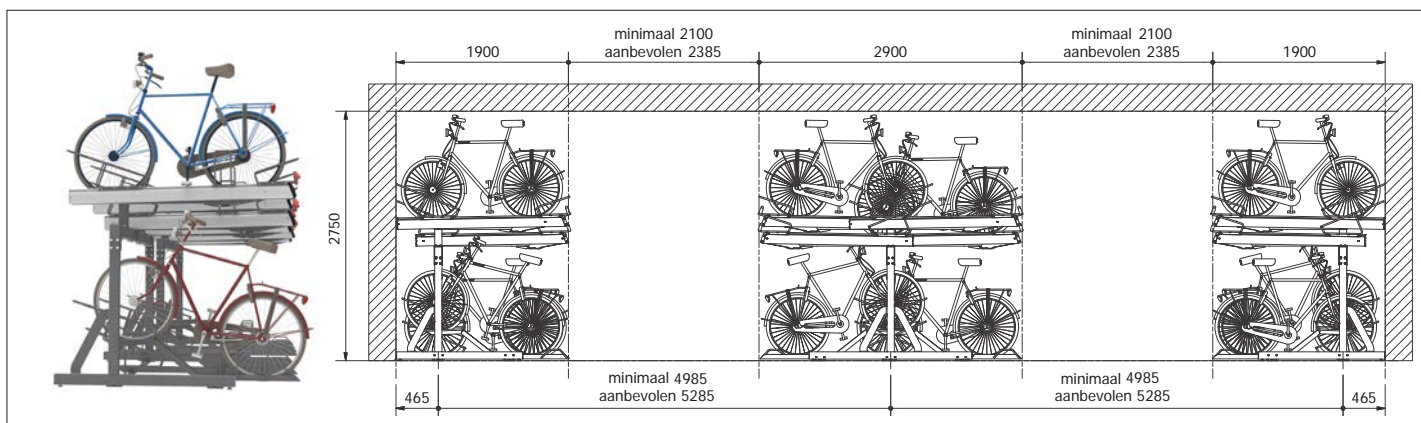

FALCOLEVEL PREMIUM + 500 mm hart-op-hart

Afmetingen in mm	Plaatsen		Steunen stuks	Benodigde breedte	
	Enkel	Dubbel		Enkel	Dubbel
4	8	2	1235	1405	
6	12	2	1735	1905	
8	16	2	2235	2405	
10	20	2	2735	2905	
12	24	2	3235	3405	
14	28	3	3735	3905	
16	32	3	4235	4405	
18	36	3	4735	4905	
20	40	3	5235	5405	
22	44	3	5735	5905	
24	48	3	6235	6405	
26	52	4	6735	6905	
28	56	4	7235	7405	
30	60	4	7735	7905	
32	64	4	8235	8405	

Plaatsen		Steunen stuks	Benodigde breedte	
Enkel	Dubbel		Enkel	Dubbel
34	68	4	8735	8905
36	72	4	9235	9405
38	76	5	9735	9905
40	80	5	10235	10405
42	84	5	10735	10905
44	88	5	11235	11405
46	92	5	11735	11905
48	96	5	12235	12405
50	100	6	12735	12905
52	104	6	13235	13405
54	108	6	13735	13905
56	112	6	14235	14405
58	116	6	14735	14905
60	120	6	15235	15405
62	124	7	15735	15905
64	128	7	16235	16405

Plaatsen		Steunen stuks	Benodigde breedte	
Enkel	Dubbel		Enkel	Dubbel
66	132	7	16735	16905
68	136	7	17235	17405
70	140	7	17735	17905
72	144	7	18235	18405
74	148	8	18735	18905
76	152	8	19235	19405
78	156	8	19735	19905
80	160	8	20235	20405
82	164	8	20735	20905
84	168	8	21235	21405
86	172	9	21735	21905
88	176	9	22235	22405
90	180	9	22735	22905
92	184	9	23235	23405
94	188	9	23735	23905
96	192	9	24235	24405