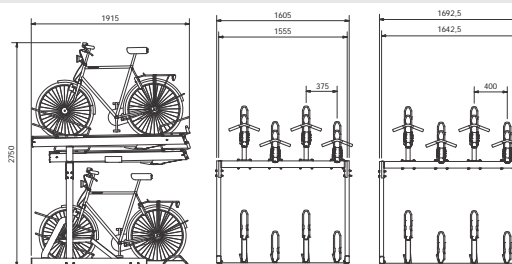

## FALCOLEVEL PREMIUM+

omschrijving	artikelnummer
Enkelzijdig etage fietsparkeersysteem model FalcoLevel Premium+, 4 plaatsen boven met gasdrukveer en 4 plaatsen onder, h.o.h 37,5 cm, lengte 150,5 cm	00.354.037
Enkelzijdig etage fietsparkeersysteem model FalcoLevel Premium+, 4 plaatsen boven met gasdrukveer en 4 plaatsen onder, h.o.h 40 cm, lengte 159,25 cm	00.354.040
Enkelzijdig fietsparkeersysteem model FalcoLevel Premium+, 4 plaatsen boven met gasdrukveer en 4 plaatsen onder, h.o.h 50 cm, lengte 194,25 cm	00.354.050
Enkelzijdig etage fietsparkeersysteem model FalcoLevel Premium+, 6 plaatsen boven met gasdrukveer en 6 plaatsen onder, h.o.h 37,5 cm, lengte 225,5 cm	00.356.037
Enkelzijdig etage fietsparkeersysteem model FalcoLevel Premium+, 6 plaatsen boven met gasdrukveer en 6 plaatsen onder, h.o.h 40 cm, lengte 239,25 cm	00.356.040
Enkelzijdig etage fietsparkeersysteem model FalcoLevel Premium+, 6 plaatsen boven met gasdrukveer en 6 plaatsen onder, h.o.h 50 cm, lengte 294,25 cm	00.356.050
Dubbelzijdig etage fietsparkeersysteem model FalcoLevel Premium+, 8 plaatsen boven met gasdrukveer en 8 plaatsen onder, h.o.h. 18,75 cm, lengte 150,5 cm	00.368.018
Dubbelzijdig etage fietsparkeersysteem model FalcoLevel Premium+, 8 plaatsen boven met gasdrukveer en 8 plaatsen onder, h.o.h. 20 cm, lengte 159,25 cm	00.368.020
Dubbelzijdig etage fietsparkeersysteem model FalcoLevel Premium+, 8 plaatsen boven met gasdrukveer en 8 plaatsen onder, h.o.h. 25 cm, lengte 194,25 cm	00.368.025
Dubbelzijdig etage fietsparkeersysteem model FalcoLevel Premium+, 10 plaatsen boven met gasdrukveer en 10 plaatsen onder, h.o.h 18,75 cm, lengte 188 cm	00.370.018
Dubbelzijdig etage fietsparkeersysteem model FalcoLevel Premium+, 10 plaatsen boven met gasdrukveer en 10 plaatsen onder, h.o.h 20 cm, lengte 199,25 cm	00.370.020
Dubbelzijdig etage fietsparkeersysteem model FalcoLevel Premium+, 10 plaatsen boven met gasdrukveer en 10 plaatsen onder, h.o.h. 25 cm, lengte 244,25 cm	00.370.025