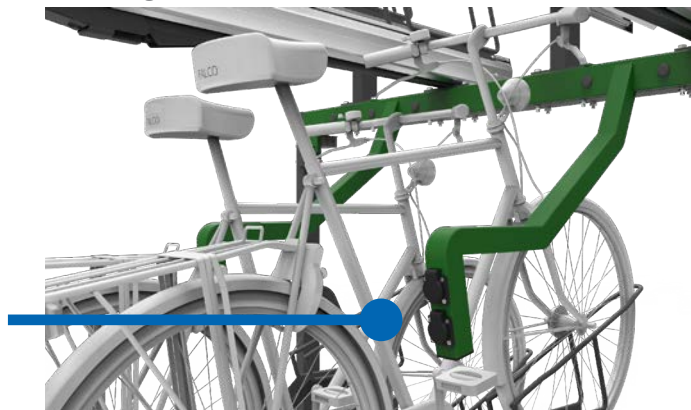

Oplaadunit

Meer elektrische fietsen betekent meer behoefte aan oplaadpunten. Daarom heeft Falco een oplaadunit ontwikkeld welke geschikt is voor de FalcoLevel Premium+.

De unit is alleen te gebruiken voor fietsen die geparkeerd staan in het onderste rek. Geschikt voor zowel enkel- als dubbelzijdige rekken. Niet geschikt in combinatie met een hoge aanbindbeugel.

Om de oplaadunits op te laten vallen zijn ze gepoedercoat in RAL 6018, kleur groen.