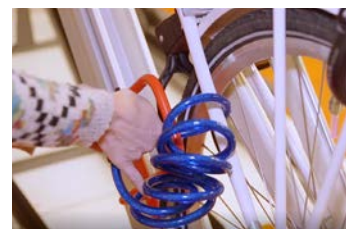

Please perform all actions carefully and with control!
Voer alle handelingen zorgvuldig en beheerst uit!
Führen Sie alle Handlungen sorgfältig und kontrolliert aus!
Effectuez toutes les actions avec soin et maîtrise!