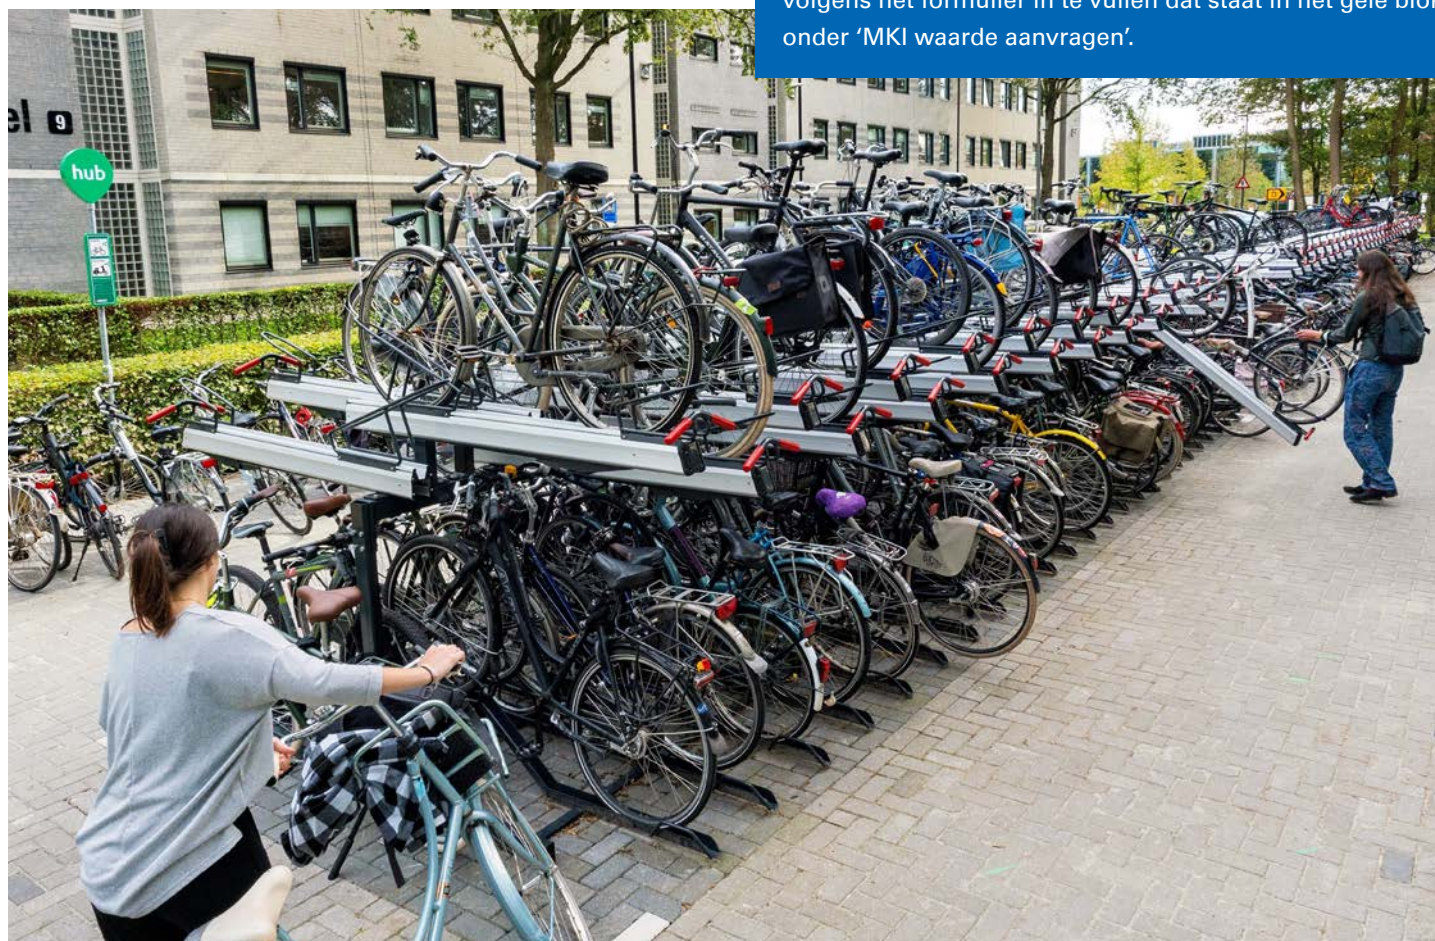

MILIEUKOSTENINDICATOR

Onze klanten hechten steeds meer waarde aan duurzaamheid en duurzame producten. Wij besteden al jaren aandacht aan hoe we onze producten zo duurzaam mogelijk kunnen aanbieden. Daarom hebben wij met de Milieukostenindicator (MKI) inzichtelijk gemaakt welke impact onze producten op het milieu hebben. Voor de FalcoLevel Premium is de (ongeverifieerde) MKI-waarde beschikbaar. Deze waarde kunt u aanvragen door [hier](#) te klikken en vervolgens het formulier in te vullen dat staat in het gele blok onder 'MKI waarde aanvragen'.